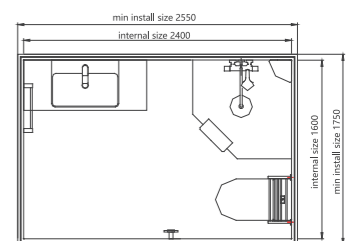

BUJ0812 wc

09 wc
BUJ0911/0912
0914/0915

08/09 shower
BUJ0812/0911/0912
0914/0915

BUJ1820

300*800mm shaft available

BUJ1624Z

BUJ1624F

BUJ1620