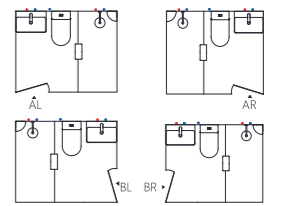

BUJ0812 wc

09 wc
BUJ0911/0912
0914/0915

08/09 shower
BUJ0812/0911/0912
0914/0915

BUJ1820

300*800mm shaft available

BUJ1624Z

BUJ1624F

BUJ1620