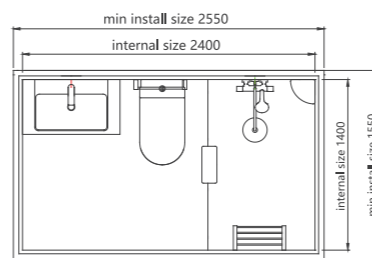

BUJ1616

300*800mm shaft available

BUJ1420

300*800mm shaft available

BUJ1424

300*800mm shaft available

BUJ1326

300*800mm shaft available