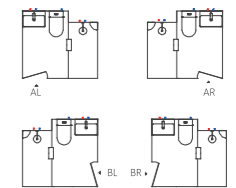

BUJ0812 wc

09 wc
BUJ0911/0912
0914/0915

08/09 shower
BUJ0812/0911/0912
0914/0915

BUJ1820

300*800mm shaft available

BUJ1624Z

BUJ1624F

BUJ1620