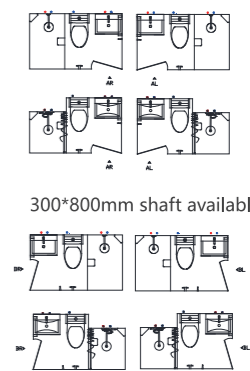

BUE1022

BUE1624

BUE1422

BUE1416

BUE1220

300*800mm shaft available

BUE1224

300*800mm shaft available