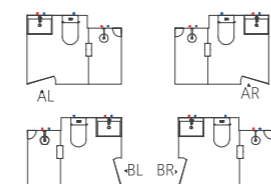

300*800mm shaft available