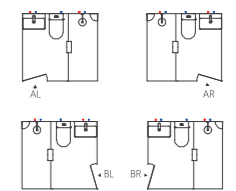

BUJ0812 wc

09 wc
BUJ0911/0912
0914/0915

08/09 shower
BUJ0812/0911/0912
0914/0915

BUJ1820

300*800mm shaft available

BUJ1624Z

BUJ1624F

BUJ1620