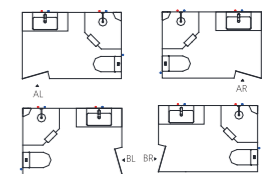

BUJ0812 wc

09 wc
BUJ0911/0912
0914/0915

08/09 shower
BUJ0812/0911/0912
0914/0915

BUJ1820

300*800mm shaft available

BUJ1624Z

BUJ1624F

BUJ1620