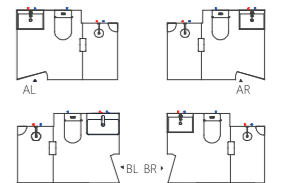

300*800mm shaft available